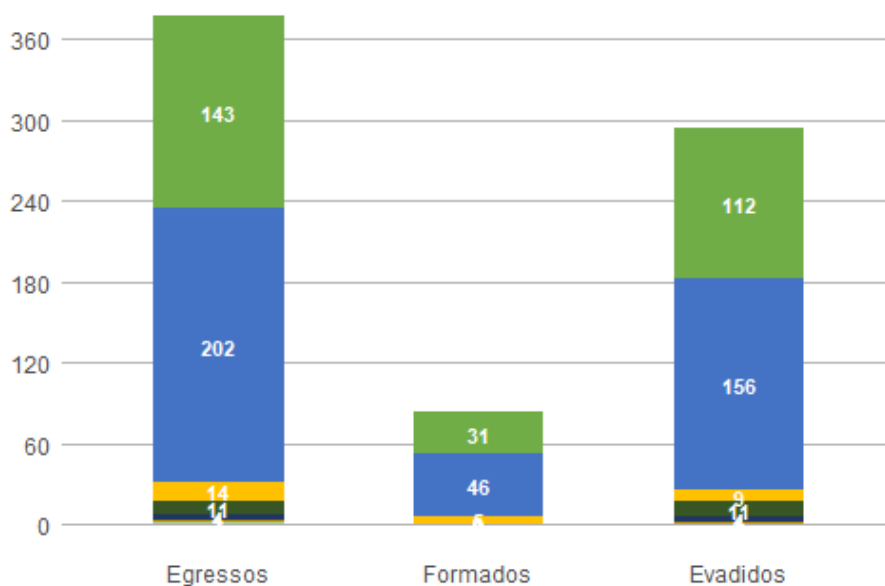

Mudança de Curso	0	11	0
Novo Vestibular	2	9	0
Rep 3 vezes na mesma Disc Obrig	0	4	0
Total	64	189	8

1.2. Perfil do Egresso - 2018

Nos dados apresentados abaixo, são considerados egressos todos os estudantes da UnB que já saíram do curso, independentemente da forma de saída, que pode ter ocorrido por formatura ou evasão; são considerados formados todos os estudantes da UnB que saíram do curso por formatura em graduação até o ano de 2018; e evadidos são os discentes que saíram dos curso, por forma diferente da conclusão, também até o ano de 2018.

Perfil dos egressos por sexo

Sexo	Egressos	Formados	Evadidos
Feminino	120	30	90
Masculino	257	53	204
Total	377	83	294

Perfil dos egressos por faixa etária (na data de ingresso)

Faixa Etária	Egressos	Formados	Evadidos
Até 18 anos	143	31	112
18 a 24 anos	202	46	156
25 a 29 anos	14	5	9

30 a 34 anos	11	0	11
35 a 39 anos	4	0	4
40 a 44 anos	1	0	1
45 anos ou mais	2	1	1
Total	377	83	294

■ Até 18 anos
 ■ 25 a 29 anos
 ■ 35 a 39 anos
 ■ 45 anos ou mais
■ 18 a 24 anos
 ■ 30 a 34 anos
 ■ 40 a 44 anos