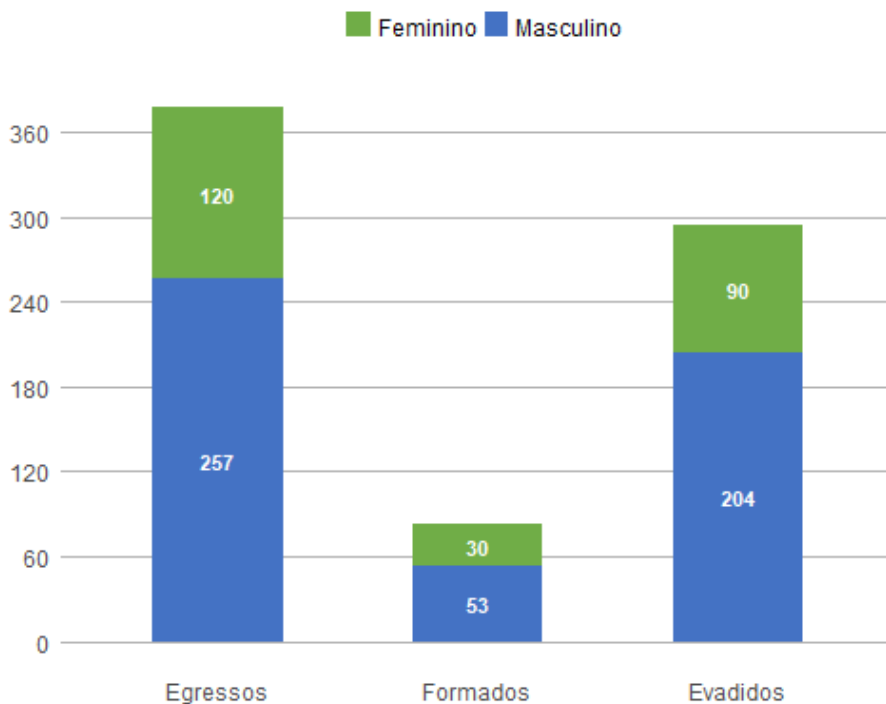

Universal	40	126	5
Total	64	189	8

Perfil dos estudantes por forma de ingresso

Forma de Ingresso no Curso	Ingressantes	Matriculados	Formados
ENEM	0	2	0
Mudanca de Curso	0	1	0
PAS	30	64	1
Portador Diploma Curso Superior	2	3	0
SISU	17	29	0
Vestibular	15	90	7
Total	64	189	8

Perfil dos estudantes por forma de saída

Forma de Saída do Curso	Ingressantes	Matriculados	Formados
Anulacao de Registro	1	0	0
Deslig - Não Cumpriu condicao	0	8	0
Desligamento - Abandono	3	2	0
Desligamento Voluntario	1	1	0
Está cursando	57	146	0
Formatura	0	8	8

Mudança de Curso	0	11	0
Novo Vestibular	2	9	0
Rep 3 vezes na mesma Disc Obrig	0	4	0
Total	64	189	8

1.2. Perfil do Egresso - 2018

Nos dados apresentados abaixo, são considerados egressos todos os estudantes da UnB que já saíram do curso, independentemente da forma de saída, que pode ter ocorrido por formatura ou evasão; são considerados formados todos os estudantes da UnB que saíram do curso por formatura em graduação até o ano de 2018; e evadidos são os discentes que saíram dos curso, por forma diferente da conclusão, também até o ano de 2018.

Perfil dos egressos por sexo

Sexo	Egressos	Formados	Evadidos
Feminino	120	30	90
Masculino	257	53	204
Total	377	83	294

Perfil dos egressos por faixa etária (na data de ingresso)

Faixa Etária	Egressos	Formados	Evadidos
Até 18 anos	143	31	112
18 a 24 anos	202	46	156
25 a 29 anos	14	5	9