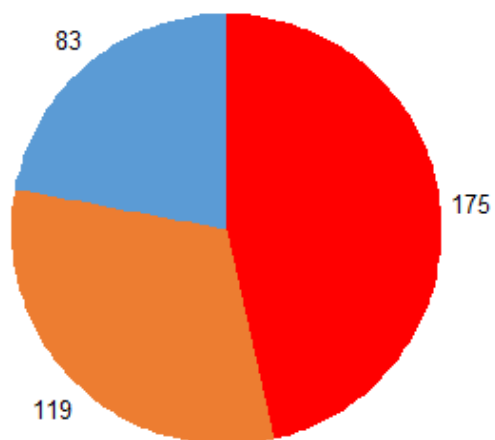

Perfil dos egressos por forma de ingresso

Forma de Ingresso no Curso   Egressos   Formados   Evadidos