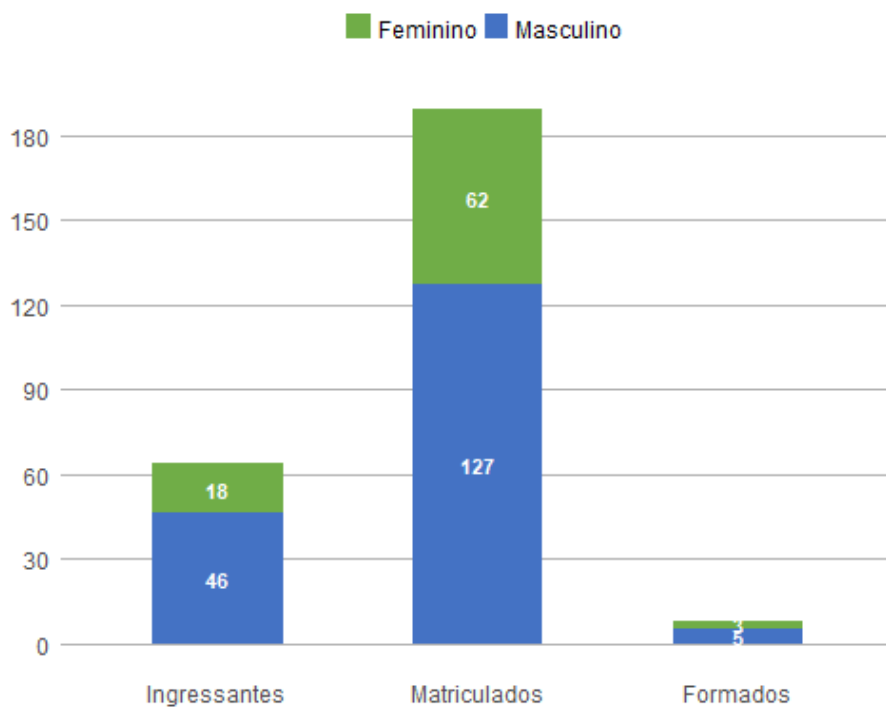

1. Perfil dos Estudantes de Geofísica (B - Integral)

1.1. Perfil Geral - 2018

Nos dados apresentados abaixo, são considerados **ingressantes** os estudantes que entraram na UnB no ano de 2018; **matriculados** todos os estudantes da UnB que efetuaram matrícula no ano de 2018 em ao menos uma disciplina, de acordo com seu histórico escolar; e **formados** todos os estudantes que saíram do curso por formatura em graduação, também no ano de 2018. A fonte das informações é o Sistema de Graduação (SIGRA), extração de 23/04/2019.

Perfil dos estudantes por sexo

Sexo	Ingressantes	Matriculados	Formados
Feminino	18	62	3
Masculino	46	127	5
Total	64	189	8

Perfil dos estudantes por faixa etária (na data de ingresso)

Faixa Etária	Ingressantes	Matriculados	Formados
Até 18 anos	24	72	5
18 a 24 anos	26	94	3
25 a 29 anos	8	15	0
30 a 34 anos	2	3	0

35 a 39 anos	1	2	0
40 a 44 anos	1	1	0
45 anos ou mais	2	2	0
Total	64	189	8

Perfil dos estudantes por raça/cor autodeclarada

Raça/Cor	Ingressantes	Matriculados	Formados
Amarela	0	2	2
Branca	26	77	2
Não Dispõe de Informação	13	39	1
Parda	18	59	3
Preta	7	12	0
Total	64	189	8