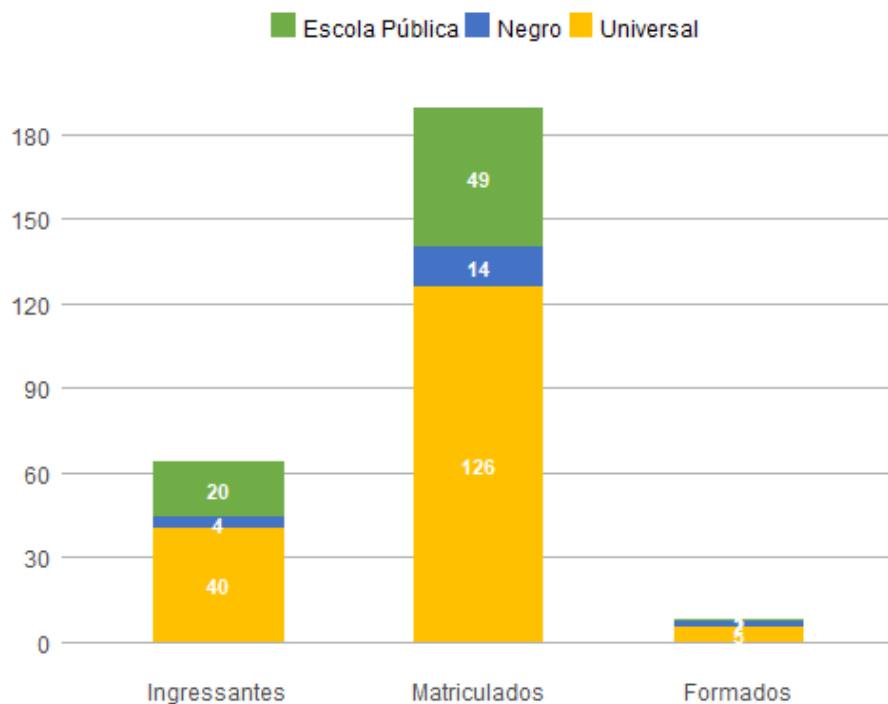

Perfil dos estudantes por sexo

Sexo	Ingressantes	Matriculados	Formados
Feminino	18	62	3
Masculino	46	127	5
Total	64	189	8

Perfil dos estudantes por faixa etária (na data de ingresso)

Faixa Etária	Ingressantes	Matriculados	Formados
Até 18 anos	24	72	5
18 a 24 anos	26	94	3
25 a 29 anos	8	15	0
30 a 34 anos	2	3	0

35 a 39 anos	1	2	0
40 a 44 anos	1	1	0
45 anos ou mais	2	2	0
Total	64	189	8

Perfil dos estudantes por raça/cor autodeclarada

Raça/Cor	Ingressantes	Matriculados	Formados
Amarela	0	2	2
Branca	26	77	2
Não Dispõe de Informação	13	39	1
Parda	18	59	3
Preta	7	12	0
Total	64	189	8

Perfil dos estudantes por cota

Cota	Ingressantes	Matriculados	Formados
Escola Pública Alta Renda-Não PPI	5	14	0
Escola Pública Alta Renda-PPI	9	18	1
Escola Pública Baixa Renda-Não PPI	3	4	0
Escola Pública Baixa Renda-PPI	3	13	0
Negro	4	14	2

Universal	40	126	5
Total	64	189	8

Perfil dos estudantes por forma de ingresso

Forma de Ingresso no Curso	Ingressantes	Matriculados	Formados
ENEM	0	2	0
Mudanca de Curso	0	1	0
PAS	30	64	1
Portador Diploma Curso Superior	2	3	0
SISU	17	29	0
Vestibular	15	90	7
Total	64	189	8