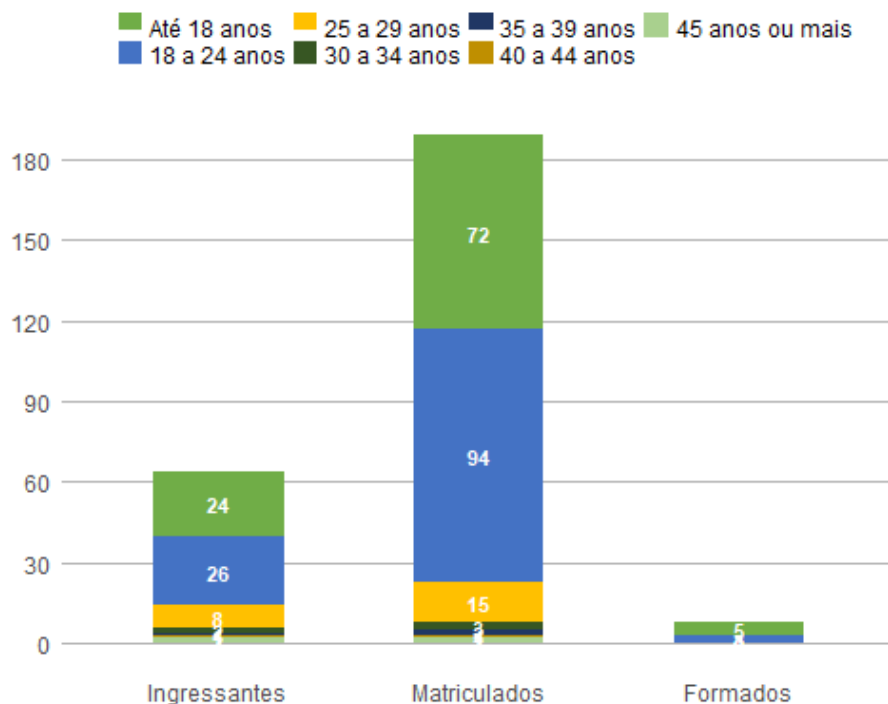

1. Perfil dos Estudantes de Geofísica (B - Integral)

1.1. Perfil Geral - 2018

Nos dados apresentados abaixo, são considerados **ingressantes** os estudantes que entraram na UnB no ano de 2018; **matriculados** todos os estudantes da UnB que efetuaram matrícula no ano de 2018 em ao menos uma disciplina, de acordo com seu histórico escolar; e **formados** todos os estudantes que saíram do curso por formatura em graduação, também no ano de 2018. A fonte das informações é o Sistema de Graduação (SIGRA), extração de 23/04/2019.

Perfil dos estudantes por sexo

Sexo	Ingressantes	Matriculados	Formados
Feminino	18	62	3
Masculino	46	127	5
Total	64	189	8

Perfil dos estudantes por faixa etária (na data de ingresso)

Faixa Etária	Ingressantes	Matriculados	Formados
Até 18 anos	24	72	5
18 a 24 anos	26	94	3
25 a 29 anos	8	15	0
30 a 34 anos	2	3	0

35 a 39 anos	1	2	0
40 a 44 anos	1	1	0
45 anos ou mais	2	2	0
Total	64	189	8

Perfil dos estudantes por raça/cor autodeclarada

Raça/Cor	Ingressantes	Matriculados	Formados
Amarela	0	2	2
Branca	26	77	2
Não Dispõe de Informação	13	39	1
Parda	18	59	3
Preta	7	12	0
Total	64	189	8

Perfil dos estudantes por cota

Cota	Ingressantes	Matriculados	Formados
Escola Pública Alta Renda-Não PPI	5	14	0
Escola Pública Alta Renda-PPI	9	18	1
Escola Pública Baixa Renda-Não PPI	3	4	0
Escola Pública Baixa Renda-PPI	3	13	0
Negro	4	14	2