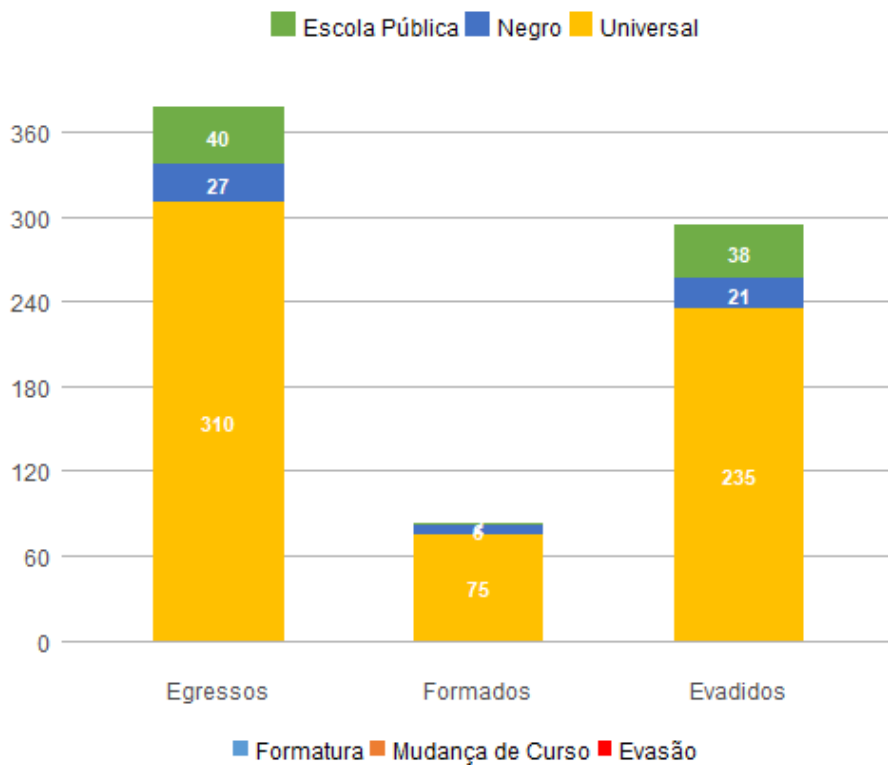

Negro	27	6	21
Universal	310	75	235
Total	377	83	294

■ Formatura ■ Mudança de Curso ■ Evasão