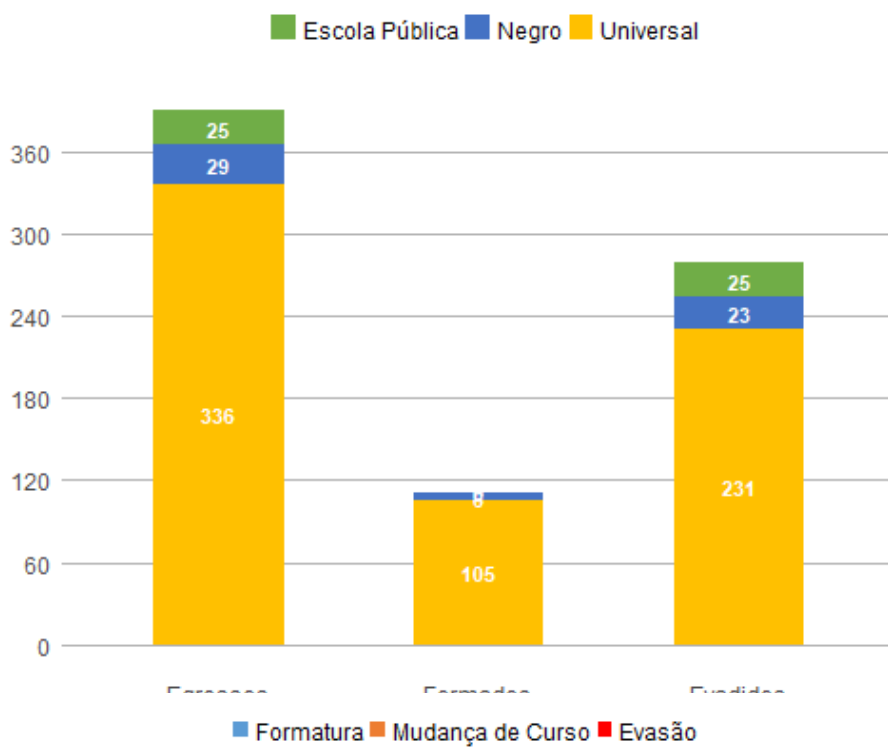

■ Formatura ■ Mudança de Curso ■ Evasão