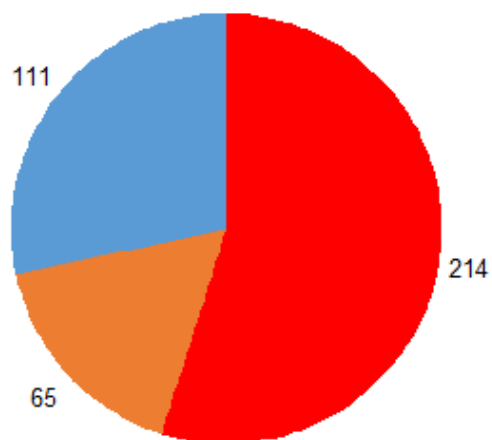

Até 18 anos	106	37	69
18 a 24 anos	187	65	122
25 a 29 anos	53	7	46
30 a 34 anos	22	1	21
35 a 39 anos	6	0	6
40 a 44 anos	7	1	6
45 anos ou mais	9	0	9
Total	390	111	279

Perfil dos egressos por raça/cor autodeclarada

Raça/Cor	Egressos	Formados	Evadidos
Amarela	10	3	7
Branca	115	38	77
Não Dispõe de Informação	144	46	98
Parda	93	21	72
Preta	28	3	25
Total	390	111	279

Perfil dos egressos por cota

Cota	Egressos	Formados	Evadidos
Escola Pública Alta Renda-Não PPI	6	0	6

Escola Pública Alta Renda-PPI	12	0	12
Escola Pública Baixa Renda-Não PPI	2	0	2
Escola Pública Baixa Renda-PPI	5	0	5
Negro	29	6	23
Universal	336	105	231
Total	390	111	279

■ Formatura ■ Mudança de Curso ■ Evasão