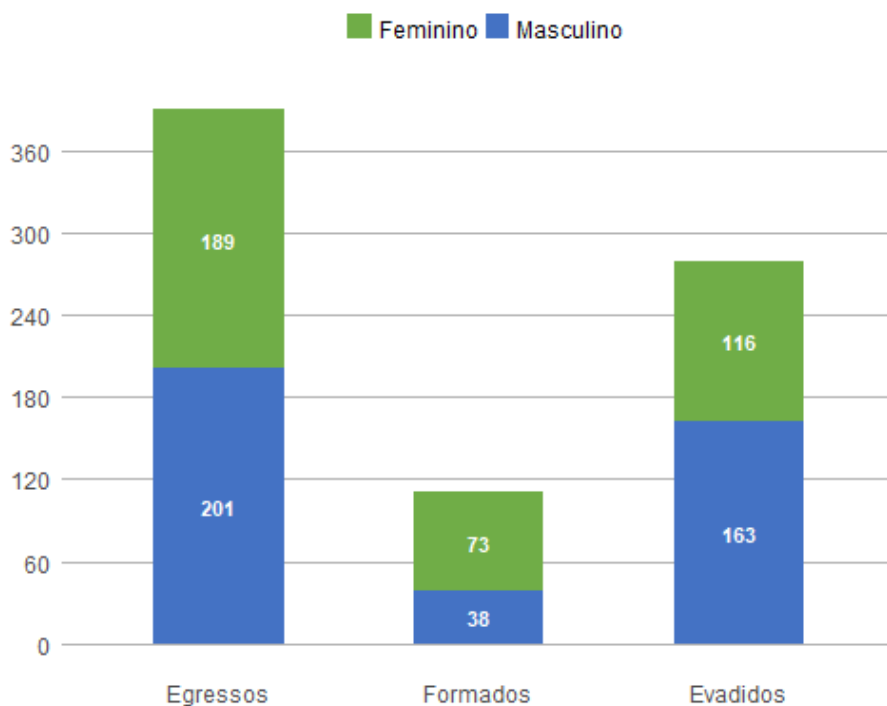

Desligamento Voluntario	2	5	0
Está cursando	78	292	0
Formatura	0	30	28
Mudança de Curso	0	9	0
Novo Vestibular	2	8	0
Rep 3 vezes na mesma Disc Obrig	0	5	0
Total	84	365	28

1.2. Perfil do Egresso - 2018

Nos dados apresentados abaixo, são considerados egressos todos os estudantes da UnB que já saíram do curso, independentemente da forma de saída, que pode ter ocorrido por formatura ou evasão; são considerados formados todos os estudantes da UnB que saíram do curso por formatura em graduação até o ano de 2018; e evadidos são os discentes que saíram dos curso, por forma diferente da conclusão, também até o ano de 2018.

Perfil dos egressos por sexo

Sexo	Egressos	Formados	Evadidos
Feminino	189	73	116
Masculino	201	38	163
Total	390	111	279

Perfil dos egressos por faixa etária (na data de ingresso)

Faixa Etária	Egressos	Formados	Evadidos