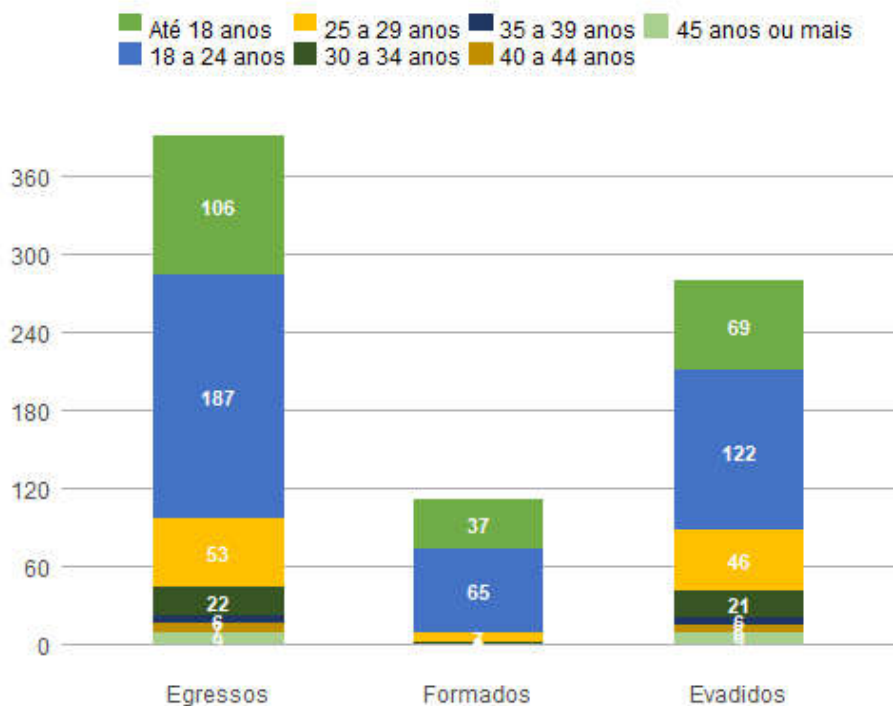

1.2. Perfil do Egresso - 2018

Nos dados apresentados abaixo, são considerados egressos todos os estudantes da UnB que já saíram do curso, independentemente da forma de saída, que pode ter ocorrido por formatura ou evasão; são considerados formados todos os estudantes da UnB que saíram do curso por formatura em graduação até o ano de 2018; e evadidos são os discentes que saíram dos curso, por forma diferente da conclusão, também até o ano de 2018.

Perfil dos egressos por sexo

Sexo	Egressos	Formados	Evadidos
Feminino	189	73	116
Masculino	201	38	163
Total	390	111	279

Perfil dos egressos por faixa etária (na data de ingresso)

Faixa Etária	Egressos	Formados	Evadidos
--------------	----------	----------	----------

Até 18 anos	106	37	69
18 a 24 anos	187	65	122
25 a 29 anos	53	7	46
30 a 34 anos	22	1	21
35 a 39 anos	6	0	6
40 a 44 anos	7	1	6
45 anos ou mais	9	0	9
Total	390	111	279

Perfil dos egressos por raça/cor autodeclarada