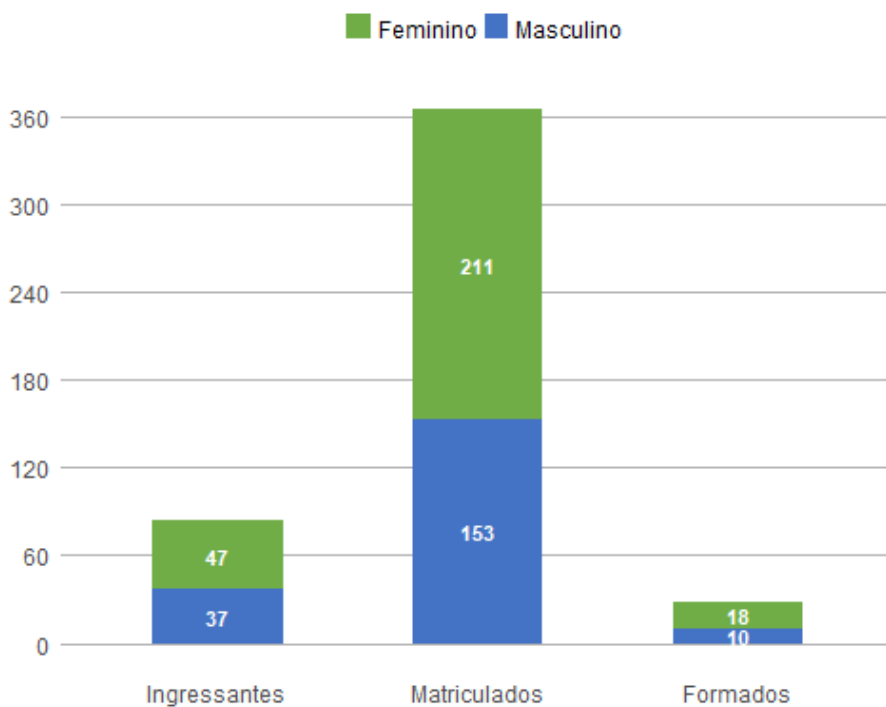

1. Perfil dos Estudantes de Ciências Ambientais (B - Noturno)

1.1. Perfil Geral - 2018

Nos dados apresentados abaixo, são considerados **ingressantes** os estudantes que entraram na UnB no ano de 2018; **matriculados** todos os estudantes da UnB que efetuaram matrícula no ano de 2018 em ao menos uma disciplina, de acordo com seu histórico escolar; e **formados** todos os estudantes que saíram do curso por formatura em graduação, também no ano de 2018. A fonte das informações é o Sistema de Graduação (SIGRA), extração de 23/04/2019.

Perfil dos estudantes por sexo

Sexo	Ingressantes	Matriculados	Formados
Feminino	47	211	18
Masculino	37	153	10
Total	84	364	28

Perfil dos estudantes por faixa etária (na data de ingresso)

Faixa Etária	Ingressantes	Matriculados	Formados
Até 18 anos	29	118	7
18 a 24 anos	38	184	17
25 a 29 anos	5	18	1
30 a 34 anos	6	17	0

35 a 39 anos	2	9	1
40 a 44 anos	2	3	0
45 anos ou mais	2	15	2
Total	84	364	28

Perfil dos estudantes por raça/cor autodeclarada

Raça/Cor	Ingressantes	Matriculados	Formados
Amarela	2	8	3
Branca	34	136	11
Não Dispõe de Informação	22	95	9
Parda	18	96	5
Preta	8	29	0
Total	84	364	28

Até 18 anos	106	37	69
18 a 24 anos	187	65	122
25 a 29 anos	53	7	46
30 a 34 anos	22	1	21
35 a 39 anos	6	0	6
40 a 44 anos	7	1	6
45 anos ou mais	9	0	9
Total	390	111	279

Perfil dos egressos por raça/cor autodeclarada