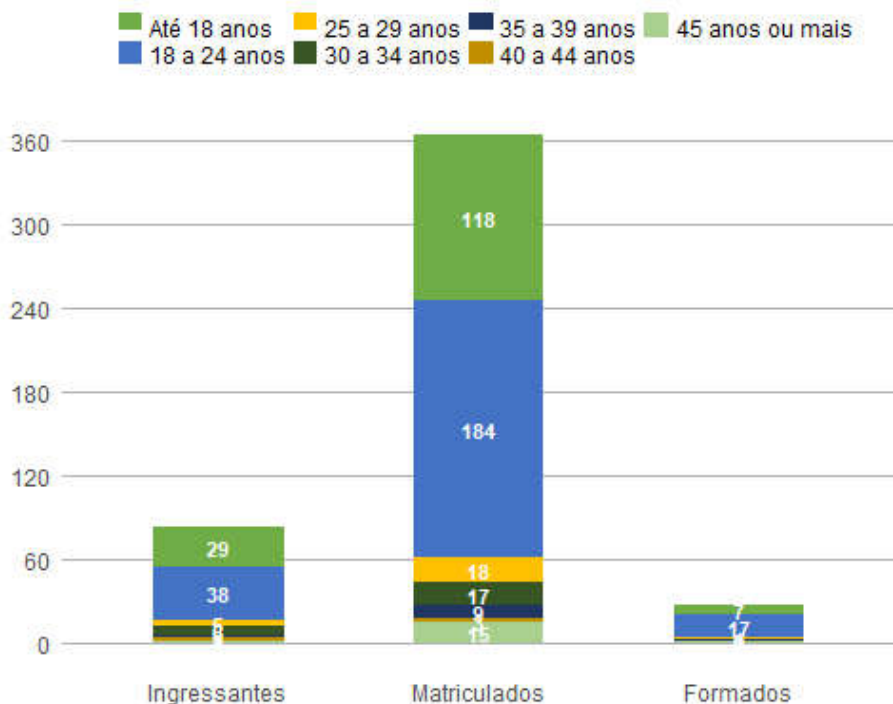

1. Perfil dos Estudantes de Ciências Ambientais (B - Noturno)

1.1. Perfil Geral - 2018

Nos dados apresentados abaixo, são considerados **ingressantes** os estudantes que entraram na UnB no ano de 2018; **matriculados** todos os estudantes da UnB que efetuaram matrícula no ano de 2018 em ao menos uma disciplina, de acordo com seu histórico escolar; e **formados** todos os estudantes que saíram do curso por formatura em graduação, também no ano de 2018. A fonte das informações é o Sistema de Graduação (SIGRA), extração de 23/04/2019.

Perfil dos estudantes por sexo

Sexo	Ingressantes	Matriculados	Formados
Feminino	47	211	18
Masculino	37	153	10
Total	84	364	28

Perfil dos estudantes por faixa etária (na data de ingresso)

Faixa Etária	Ingressantes	Matriculados	Formados
Até 18 anos	29	118	7
18 a 24 anos	38	184	17
25 a 29 anos	5	18	1
30 a 34 anos	6	17	0

35 a 39 anos	2	9	1
40 a 44 anos	2	3	0
45 anos ou mais	2	15	2
Total	84	364	28

Perfil dos estudantes por raça/cor autodeclarada

Raça/Cor	Ingressantes	Matriculados	Formados
Amarela	2	8	3
Branca	34	136	11
Não Dispõe de Informação	22	95	9
Parda	18	96	5
Preta	8	29	0
Total	84	364	28

Perfil dos estudantes por cota

Cota	Ingressantes	Matriculados	Formados
Escola Pública Alta Renda-Não PPI	8	29	0
Escola Pública Alta Renda-PPI	5	31	0
Escola Pública Baixa Renda-Não PPI	3	9	0
Escola Pública Baixa Renda-PPI	6	17	0
Negro	4	18	3