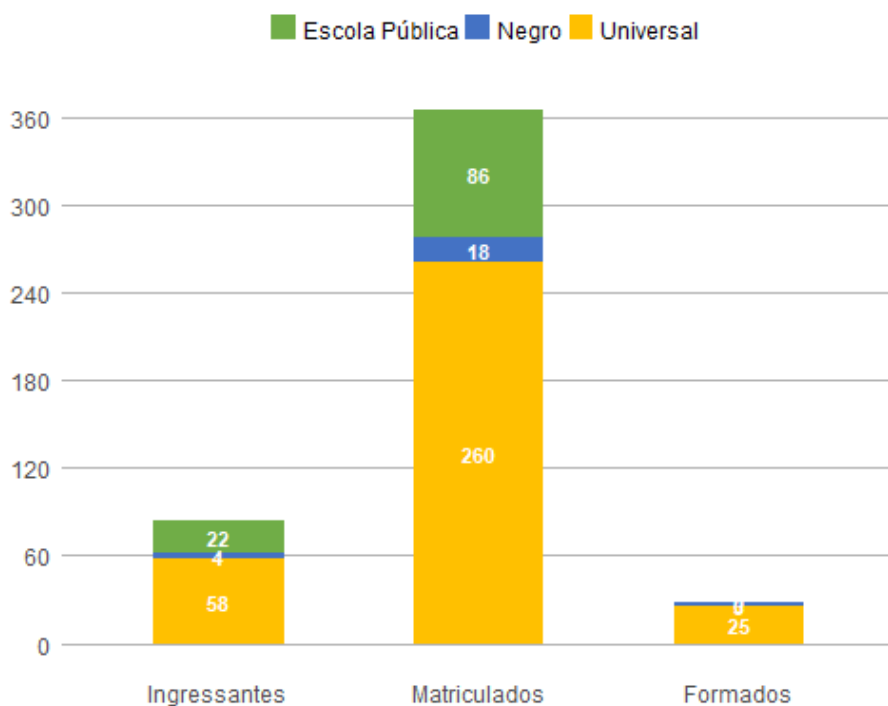

Universal	58	260	25
Total	84	364	28

Perfil dos estudantes por forma de ingresso

Forma de Ingresso no Curso	Ingressantes	Matriculados	Formados
ENEM	2	7	2
Matricula Cortesia	0	1	0
Mudanca de Curso	0	1	0
PAS	37	98	3
Portador Diploma Curso Superior	6	6	0
Registro de Diploma	0	1	0
Reintegracao	0	1	0
SISU	19	68	1
Transferencia Obrigatoria	0	1	0
Vestibular	20	181	22
Total	84	365	28

Perfil dos estudantes por forma de saída

Forma de Saída do Curso	Ingressantes	Matriculados	Formados
Deslig - Não Cumpriu condicao	0	10	0
Desligamento - Abandono	2	6	0