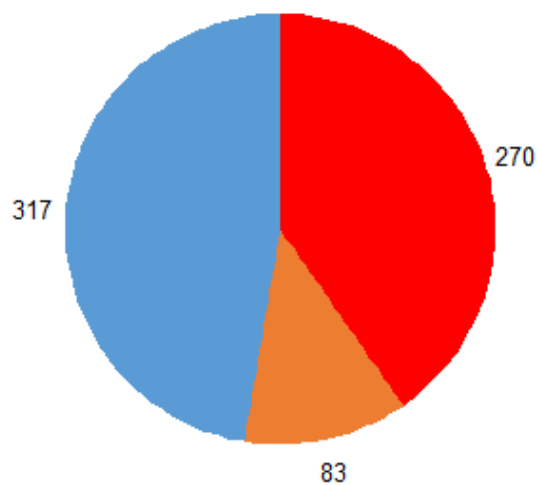

Escola Pública Baixa Renda-PPI	14	1	13
Negro	47	24	23
Universal	582	290	292
Total	670	317	353