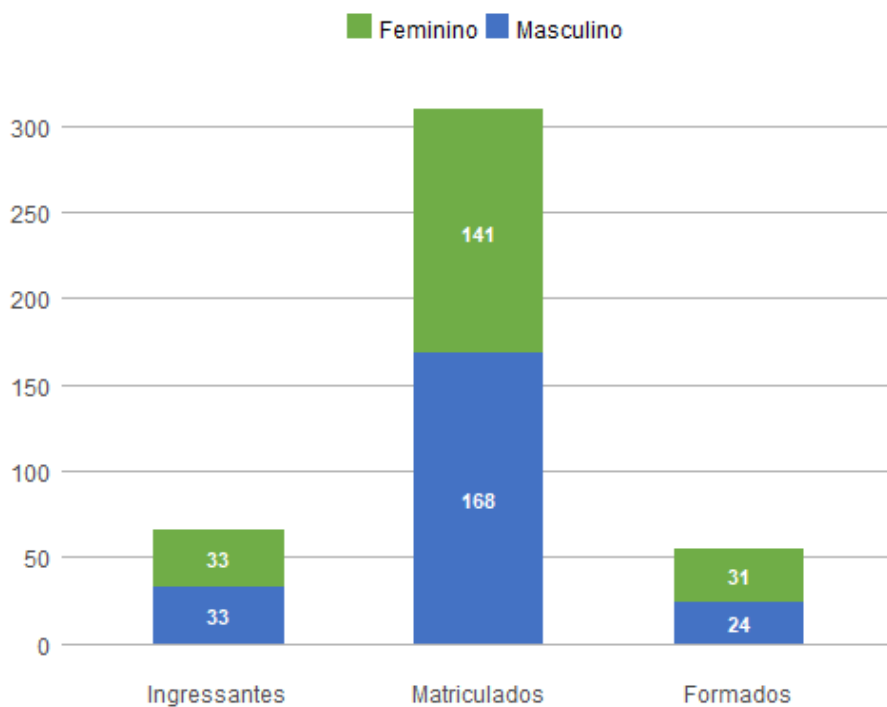

1. Perfil dos Estudantes de Gestão do Agronegócio (B - Integral)

1.1. Perfil Geral - 2018

Nos dados apresentados abaixo, são considerados **ingressantes** os estudantes que entraram na UnB no ano de 2018; **matriculados** todos os estudantes da UnB que efetuaram matrícula no ano de 2018 em ao menos uma disciplina, de acordo com seu histórico escolar; e **formados** todos os estudantes que saíram do curso por formatura em graduação, também no ano de 2018. A fonte das informações é o Sistema de Graduação (SIGRA), extração de 23/04/2019.

Perfil dos estudantes por sexo

Sexo	Ingressantes	Matriculados	Formados
Feminino	33	141	31
Masculino	33	168	24
Total	66	309	55

Perfil dos estudantes por faixa etária (na data de ingresso)

Faixa Etária	Ingressantes	Matriculados	Formados
Até 18 anos	19	94	24
18 a 24 anos	34	178	25
25 a 29 anos	8	17	2
30 a 34 anos	4	10	2

35 a 39 anos	1	3	0
40 a 44 anos	0	5	2
45 anos ou mais	0	2	0
Total	66	309	55

Perfil dos estudantes por raça/cor autodeclarada

Raça/Cor	Ingressantes	Matriculados	Formados
Amarela	0	5	1
Branca	10	60	10
Indígena	0	2	0
Não Dispõe de Informação	35	100	14
Parda	17	113	24
Preta	4	29	6
Total	66	309	55