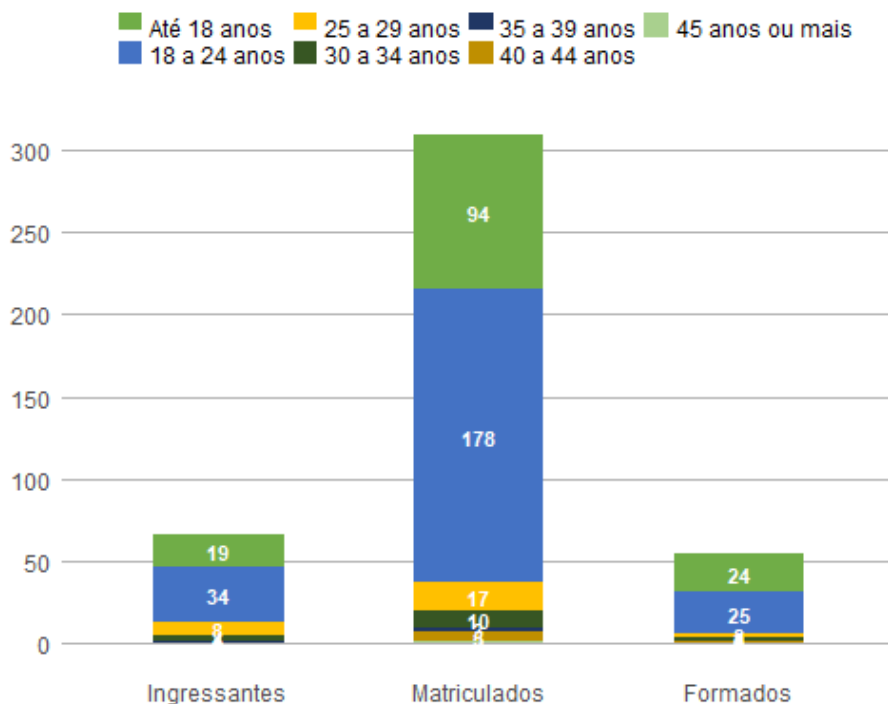

1. Perfil dos Estudantes de Gestão do Agronegócio (B - Integral)

1.1. Perfil Geral - 2018

Nos dados apresentados abaixo, são considerados **ingressantes** os estudantes que entraram na UnB no ano de 2018; **matriculados** todos os estudantes da UnB que efetuaram matrícula no ano de 2018 em ao menos uma disciplina, de acordo com seu histórico escolar; e **formados** todos os estudantes que saíram do curso por formatura em graduação, também no ano de 2018. A fonte das informações é o Sistema de Graduação (SIGRA), extração de 23/04/2019.

Perfil dos estudantes por sexo

Sexo	Ingressantes	Matriculados	Formados
Feminino	33	141	31
Masculino	33	168	24
Total	66	309	55

Perfil dos estudantes por faixa etária (na data de ingresso)

Faixa Etária	Ingressantes	Matriculados	Formados
Até 18 anos	19	94	24
18 a 24 anos	34	178	25
25 a 29 anos	8	17	2
30 a 34 anos	4	10	2

35 a 39 anos	1	3	0
40 a 44 anos	0	5	2
45 anos ou mais	0	2	0
Total	66	309	55

Perfil dos estudantes por raça/cor autodeclarada

Raça/Cor	Ingressantes	Matriculados	Formados
Amarela	0	5	1
Branca	10	60	10
Indígena	0	2	0
Não Dispõe de Informação	35	100	14
Parda	17	113	24
Preta	4	29	6
Total	66	309	55

Perfil dos estudantes por cota

Cota	Ingressantes	Matriculados	Formados
Escola Pública Alta Renda-Não PPI	6	11	3
Escola Pública Alta Renda-PPI	12	30	2
Escola Pública Baixa Renda-Não PPI	2	16	2
Escola Pública Baixa Renda-PPI	7	27	2