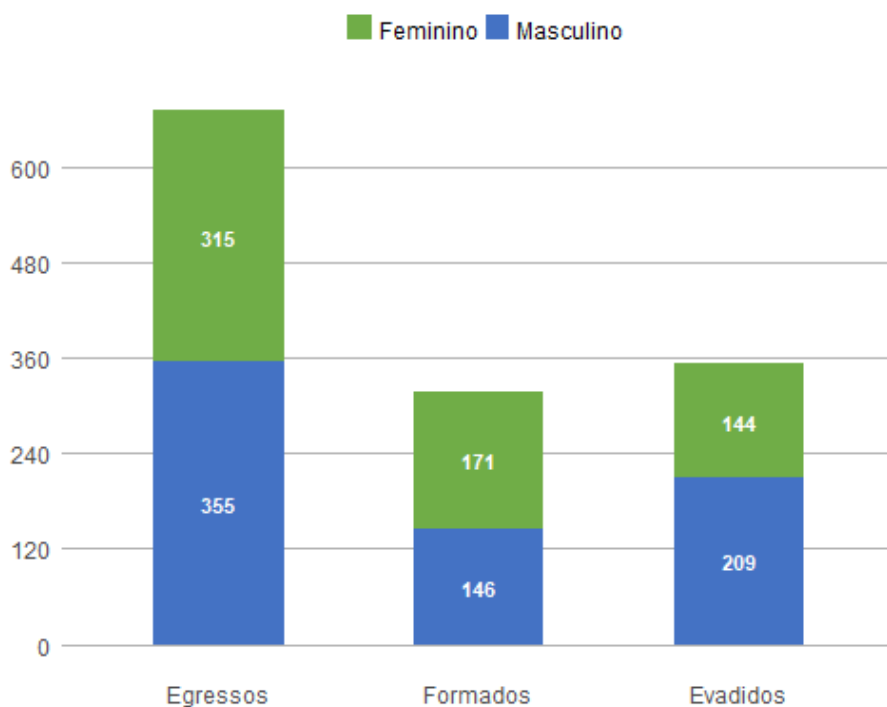

Mudança de Curso	0	22	0
Novo Vestibular	4	5	0
Rep 3 vezes na mesma Disc Obrig	0	2	0
Total	66	309	55

1.2. Perfil do Egresso - 2018

Nos dados apresentados abaixo, são considerados egressos todos os estudantes da UnB que já saíram do curso, independentemente da forma de saída, que pode ter ocorrido por formatura ou evasão; são considerados formados todos os estudantes da UnB que saíram do curso por formatura em graduação até o ano de 2018; e evadidos são os discentes que saíram dos curso, por forma diferente da conclusão, também até o ano de 2018.

Perfil dos egressos por sexo

Sexo	Egressos	Formados	Evadidos
Feminino	315	171	144
Masculino	355	146	209
Total	670	317	353

Perfil dos egressos por faixa etária (na data de ingresso)

Faixa Etária	Egressos	Formados	Evadidos
Até 18 anos	285	157	128
18 a 24 anos	308	137	171
25 a 29 anos	31	6	25