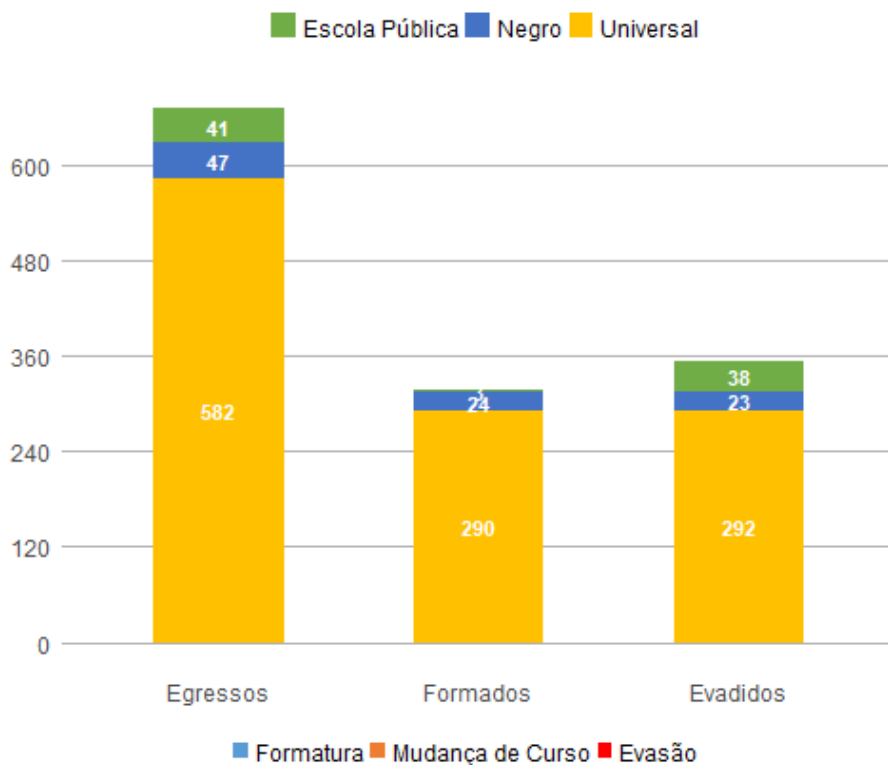

Escola Pública Baixa Renda-PPI	14	1	13
Negro	47	24	23
Universal	582	290	292
Total	670	317	353

■ Formatura ■ Mudança de Curso ■ Evasão