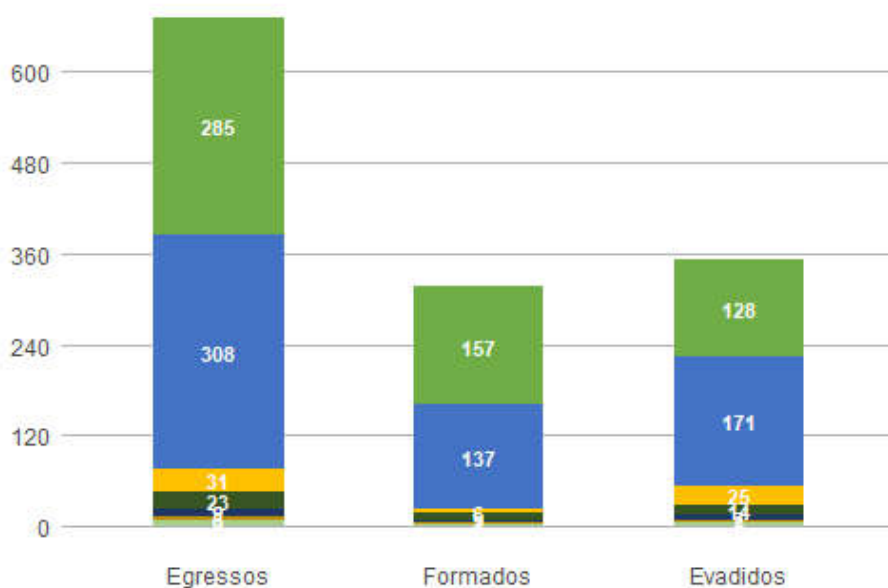

Mudança de Curso	0	22	0
Novo Vestibular	4	5	0
Rep 3 vezes na mesma Disc Obrig	0	2	0
Total	66	309	55

1.2. Perfil do Egresso - 2018

Nos dados apresentados abaixo, são considerados egressos todos os estudantes da UnB que já saíram do curso, independentemente da forma de saída, que pode ter ocorrido por formatura ou evasão; são considerados formados todos os estudantes da UnB que saíram do curso por formatura em graduação até o ano de 2018; e evadidos são os discentes que saíram dos curso, por forma diferente da conclusão, também até o ano de 2018.

Perfil dos egressos por sexo

Sexo	Egressos	Formados	Evadidos
Feminino	315	171	144
Masculino	355	146	209
Total	670	317	353

Perfil dos egressos por faixa etária (na data de ingresso)

Faixa Etária	Egressos	Formados	Evadidos
Até 18 anos	285	157	128
18 a 24 anos	308	137	171
25 a 29 anos	31	6	25

30 a 34 anos	23	9	14
35 a 39 anos	9	2	7
40 a 44 anos	5	2	3
45 anos ou mais	9	4	5
Total	670	317	353

■ Até 18 anos
 ■ 25 a 29 anos
 ■ 35 a 39 anos
 ■ 45 anos ou mais
■ 18 a 24 anos
 ■ 30 a 34 anos
 ■ 40 a 44 anos