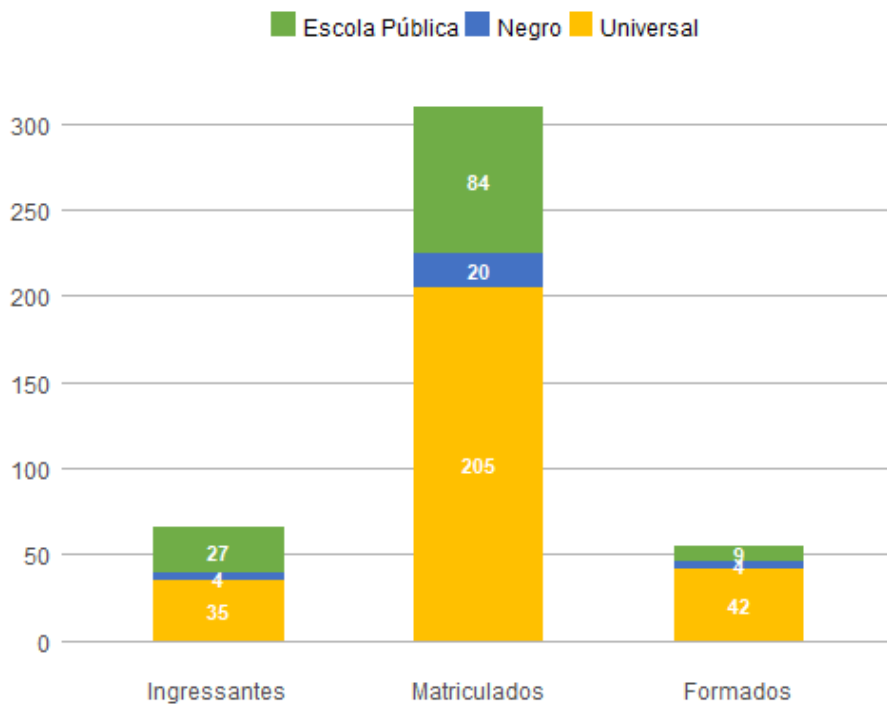

Perfil dos estudantes por sexo

Sexo	Ingressantes	Matriculados	Formados
Feminino	33	141	31
Masculino	33	168	24
Total	66	309	55

Perfil dos estudantes por faixa etária (na data de ingresso)

Faixa Etária	Ingressantes	Matriculados	Formados
Até 18 anos	19	94	24
18 a 24 anos	34	178	25
25 a 29 anos	8	17	2
30 a 34 anos	4	10	2

35 a 39 anos	1	3	0
40 a 44 anos	0	5	2
45 anos ou mais	0	2	0
Total	66	309	55

Perfil dos estudantes por raça/cor autodeclarada

Raça/Cor	Ingressantes	Matriculados	Formados
Amarela	0	5	1
Branca	10	60	10
Indígena	0	2	0
Não Dispõe de Informação	35	100	14
Parda	17	113	24
Preta	4	29	6
Total	66	309	55

Perfil dos estudantes por cota

Cota	Ingressantes	Matriculados	Formados
Escola Pública Alta Renda-Não PPI	6	11	3
Escola Pública Alta Renda-PPI	12	30	2
Escola Pública Baixa Renda-Não PPI	2	16	2
Escola Pública Baixa Renda-PPI	7	27	2

Negro	4	20	4
Universal	35	205	42
Total	66	309	55

Perfil dos estudantes por forma de ingresso

Forma de Ingresso no Curso	Ingressantes	Matriculados	Formados
Acordo Cultural-PEC	1	1	0
ENEM	2	92	19
PAS	14	47	6
SISU	34	81	20
Vestibular	15	88	10
Total	66	309	55