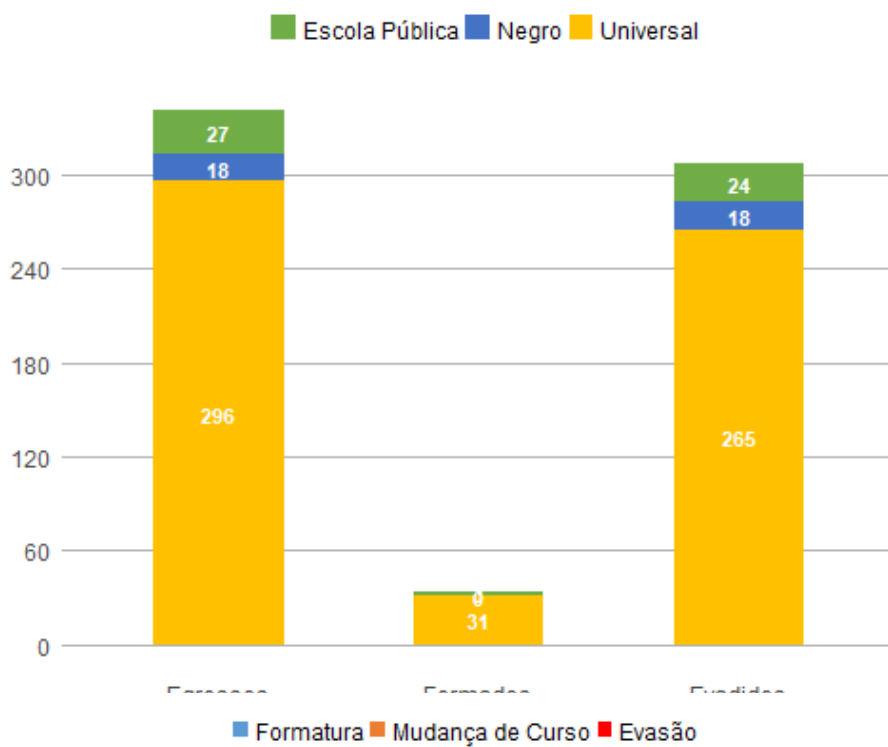

Perfil dos egressos por sexo

Sexo	Egressos	Formados	Evadidos
Feminino	103	15	88
Masculino	238	19	219
Total	341	34	307

Perfil dos egressos por faixa etária (na data de ingresso)

Faixa Etária	Egressos	Formados	Evadidos
--------------	----------	----------	----------

Até 18 anos	43	7	36
18 a 24 anos	128	15	113
25 a 29 anos	50	3	47
30 a 34 anos	48	0	48
35 a 39 anos	25	1	24
40 a 44 anos	16	4	12
45 anos ou mais	31	4	27
Total	341	34	307

Perfil dos egressos por raça/cor autodeclarada

Raça/Cor	Egressos	Formados	Evadidos
Amarela	5	0	5
Branca	109	13	96
Indígena	3	0	3
Não Dispõe de Informação	115	9	106
Parda	88	11	77
Preta	21	1	20
Total	341	34	307

Perfil dos egressos por cota

Cota	Egressos	Formados	Evadidos
------	----------	----------	----------

Escola Pública Alta Renda-Não PPI	5	2	3
Escola Pública Alta Renda-PPI	7	0	7
Escola Pública Baixa Renda-Não PPI	6	1	5
Escola Pública Baixa Renda-PPI	9	0	9
Negro	18	0	18
Universal	296	31	265
Total	341	34	307