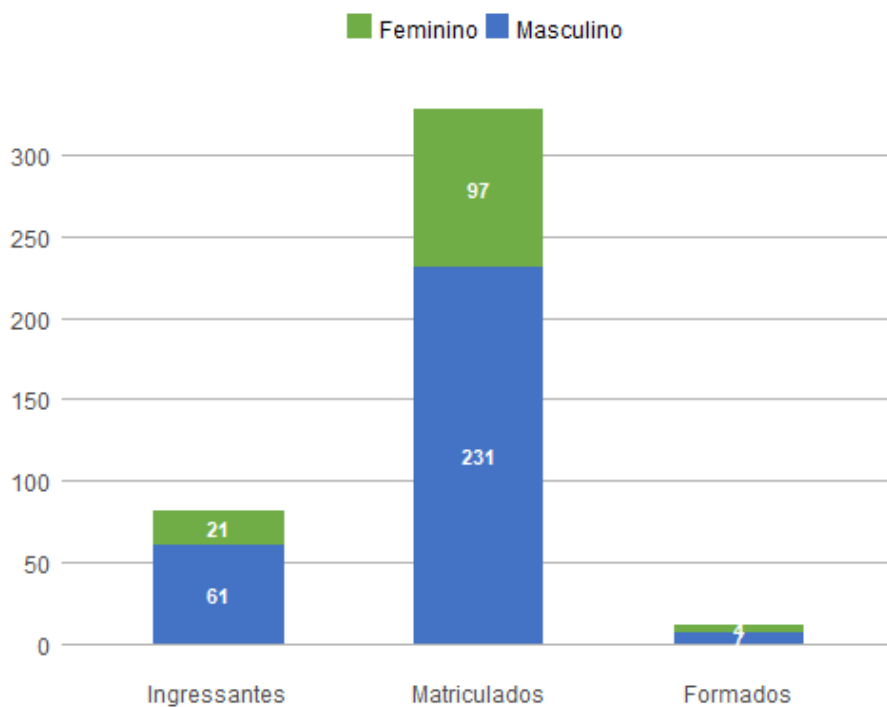

1. Perfil dos Estudantes de Filosofia (L - Noturno)

1.1. Perfil Geral - 2018

Nos dados apresentados abaixo, são considerados **ingressantes** os estudantes que entraram na UnB no ano de 2018; **matriculados** todos os estudantes da UnB que efetuaram matrícula no ano de 2018 em ao menos uma disciplina, de acordo com seu histórico escolar; e **formados** todos os estudantes que saíram do curso por formatura em graduação, também no ano de 2018. A fonte das informações é o Sistema de Graduação (SIGRA), extração de 23/04/2019.

Perfil dos estudantes por sexo

Sexo	Ingressantes	Matriculados	Formados
Feminino	21	97	4
Masculino	61	231	7
Total	82	328	11

Perfil dos estudantes por faixa etária (na data de ingresso)

Faixa Etária	Ingressantes	Matriculados	Formados
Até 18 anos	16	63	3
18 a 24 anos	32	149	7
25 a 29 anos	11	33	1
30 a 34 anos	14	32	0

35 a 39 anos	3	15	0
40 a 44 anos	0	5	0
45 anos ou mais	6	31	0
Total	82	328	11

Perfil dos estudantes por raça/cor autodeclarada

Raça/Cor	Ingressantes	Matriculados	Formados
Amarela	0	2	0
Branca	26	111	3
Não Dispõe de Informação	32	95	4
Parda	13	88	2
Preta	11	32	2
Total	82	328	11

Até 18 anos	43	7	36
18 a 24 anos	128	15	113
25 a 29 anos	50	3	47
30 a 34 anos	48	0	48
35 a 39 anos	25	1	24
40 a 44 anos	16	4	12
45 anos ou mais	31	4	27
Total	341	34	307

Perfil dos egressos por raça/cor autodeclarada