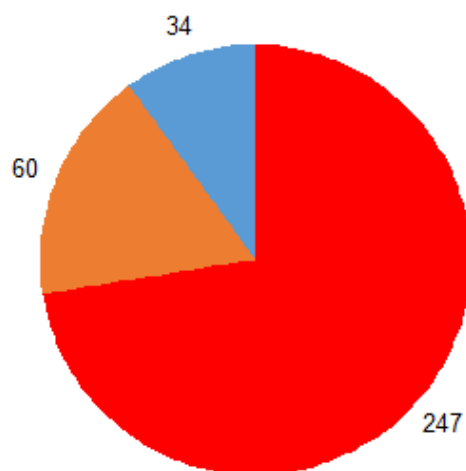

Perfil dos egressos por forma de ingresso

Forma de Ingresso no Curso	Egressos	Formados	Evadidos
ENEM	46	2	44
PAS	23	6	17
Portador Diploma Curso Superior	5	0	5