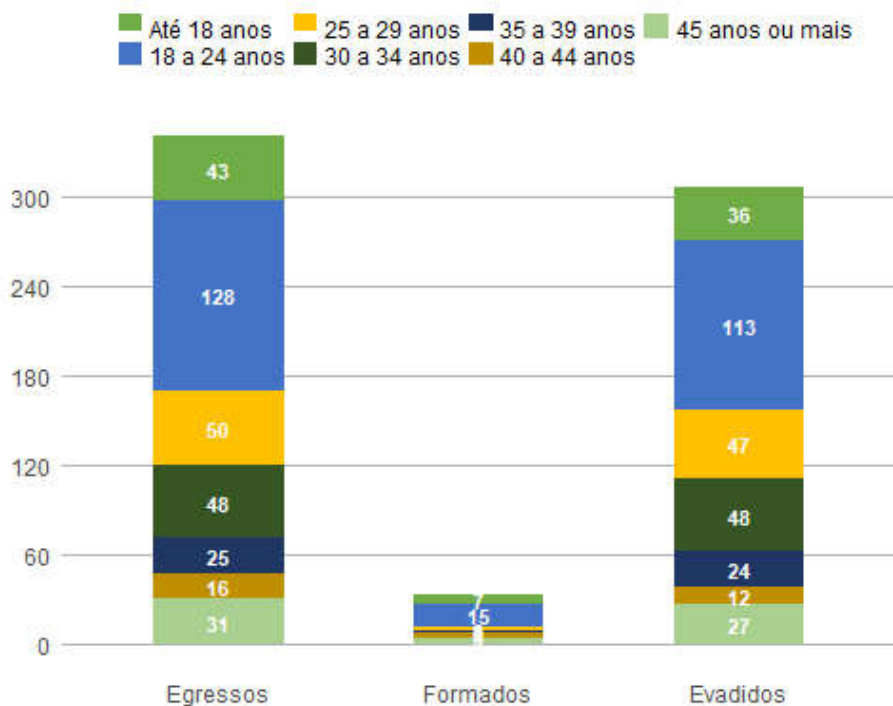

Formatura	0	15	11
Mudanca de Curso	0	15	0
Mudanca de Habilidade	0	1	0
Mudanca de Turno	0	4	0
Novo Vestibular	2	3	0
Rep 3 vezes na mesma Disc Obrig	0	5	0
Total	82	328	11

1.2. Perfil do Egresso - 2018

Nos dados apresentados abaixo, são considerados egressos todos os estudantes da UnB que já saíram do curso, independentemente da forma de saída, que pode ter ocorrido por formatura ou evasão; são considerados formados todos os estudantes da UnB que saíram do curso por formatura em graduação até o ano de 2018; e evadidos são os discentes que saíram dos curso, por forma diferente da conclusão, também até o ano de 2018.

Perfil dos egressos por sexo

Sexo	Egressos	Formados	Evadidos
Feminino	103	15	88
Masculino	238	19	219
Total	341	34	307

Perfil dos egressos por faixa etária (na data de ingresso)

Faixa Etária	Egressos	Formados	Evadidos
--------------	----------	----------	----------

Até 18 anos	43	7	36
18 a 24 anos	128	15	113
25 a 29 anos	50	3	47
30 a 34 anos	48	0	48
35 a 39 anos	25	1	24
40 a 44 anos	16	4	12
45 anos ou mais	31	4	27
Total	341	34	307

Perfil dos egressos por raça/cor autodeclarada