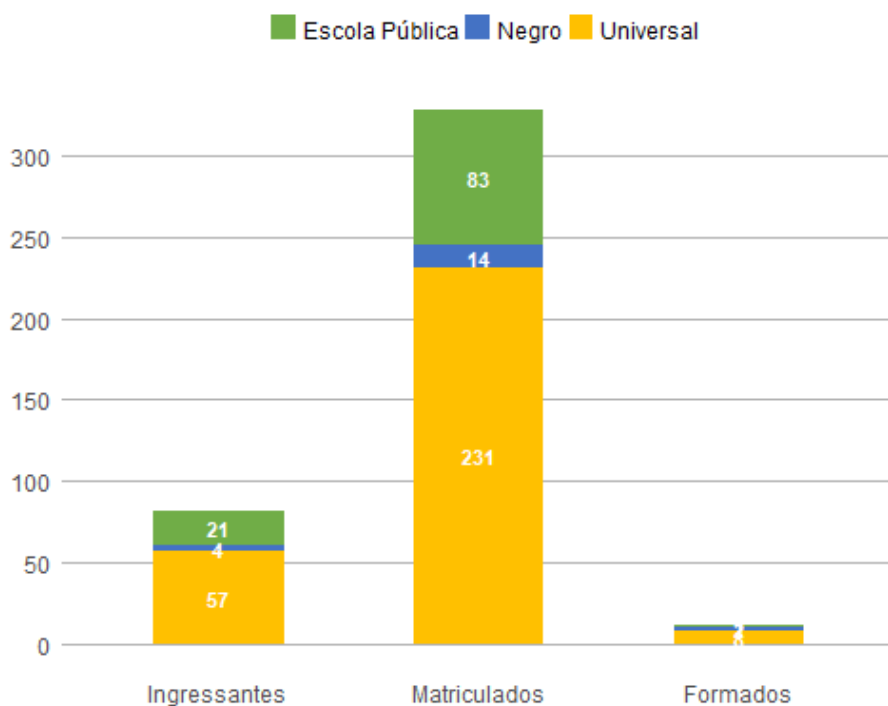

Perfil dos estudantes por sexo

Sexo	Ingressantes	Matriculados	Formados
Feminino	21	97	4
Masculino	61	231	7
Total	82	328	11

Perfil dos estudantes por faixa etária (na data de ingresso)

Faixa Etária	Ingressantes	Matriculados	Formados
Até 18 anos	16	63	3
18 a 24 anos	32	149	7
25 a 29 anos	11	33	1
30 a 34 anos	14	32	0

35 a 39 anos	3	15	0
40 a 44 anos	0	5	0
45 anos ou mais	6	31	0
Total	82	328	11

Perfil dos estudantes por raça/cor autodeclarada

Raça/Cor	Ingressantes	Matriculados	Formados
Amarela	0	2	0
Branca	26	111	3
Não Dispõe de Informação	32	95	4
Parda	13	88	2
Preta	11	32	2
Total	82	328	11

Perfil dos estudantes por cota

Cota	Ingressantes	Matriculados	Formados
Escola Pública Alta Renda-Não PPI	5	24	0
Escola Pública Alta Renda-PPI	4	26	1
Escola Pública Baixa Renda-Não PPI	4	10	0
Escola Pública Baixa Renda-PPI	8	23	0
Negro	4	14	2

Universal	57	231	8
Total	82	328	11

Perfil dos estudantes por forma de ingresso

Forma de Ingresso no Curso	Ingressantes	Matriculados	Formados
ENEM	0	8	1
Mudanca de Turno	0	1	0
PAS	22	79	3
Portador Diploma Curso Superior	4	18	0
SISU	19	61	1
Transferencia Obrigatoria	0	3	0
Vestibular	37	158	6
Total	82	328	11