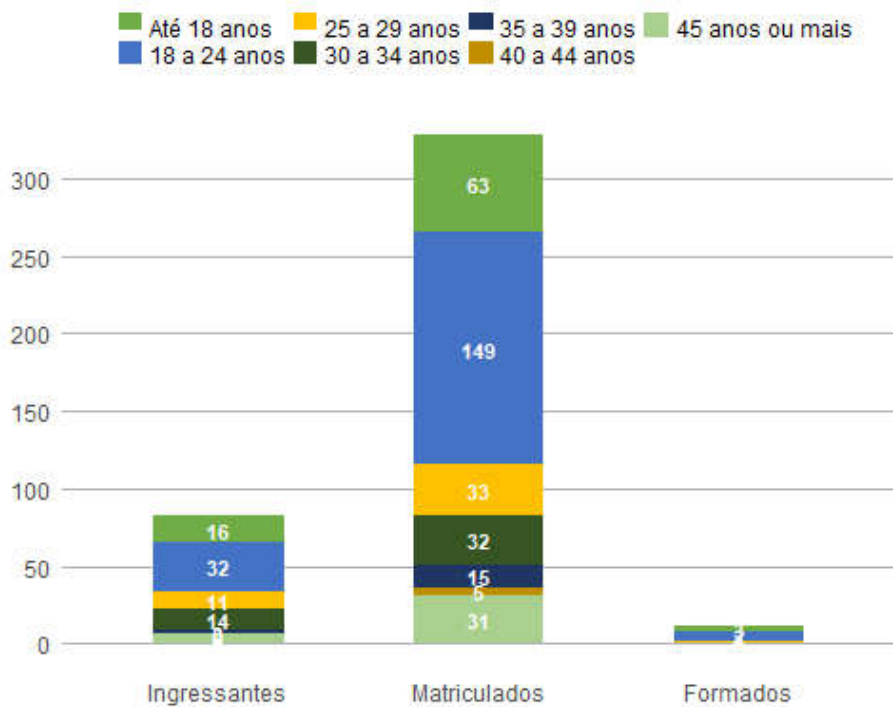

1. Perfil dos Estudantes de Filosofia (L - Noturno)

1.1. Perfil Geral - 2018

Nos dados apresentados abaixo, são considerados **ingressantes** os estudantes que entraram na UnB no ano de 2018; **matriculados** todos os estudantes da UnB que efetuaram matrícula no ano de 2018 em ao menos uma disciplina, de acordo com seu histórico escolar; e **formados** todos os estudantes que saíram do curso por formatura em graduação, também no ano de 2018. A fonte das informações é o Sistema de Graduação (SIGRA), extração de 23/04/2019.

Perfil dos estudantes por sexo

Sexo	Ingressantes	Matriculados	Formados
Feminino	21	97	4
Masculino	61	231	7
Total	82	328	11

Perfil dos estudantes por faixa etária (na data de ingresso)

Faixa Etária	Ingressantes	Matriculados	Formados
Até 18 anos	16	63	3
18 a 24 anos	32	149	7
25 a 29 anos	11	33	1
30 a 34 anos	14	32	0

35 a 39 anos	3	15	0
40 a 44 anos	0	5	0
45 anos ou mais	6	31	0
Total	82	328	11

Perfil dos estudantes por raça/cor autodeclarada

Raça/Cor	Ingressantes	Matriculados	Formados
Amarela	0	2	0
Branca	26	111	3
Não Dispõe de Informação	32	95	4
Parda	13	88	2
Preta	11	32	2
Total	82	328	11

Perfil dos estudantes por cota

Cota	Ingressantes	Matriculados	Formados
Escola Pública Alta Renda-Não PPI	5	24	0
Escola Pública Alta Renda-PPI	4	26	1
Escola Pública Baixa Renda-Não PPI	4	10	0
Escola Pública Baixa Renda-PPI	8	23	0
Negro	4	14	2