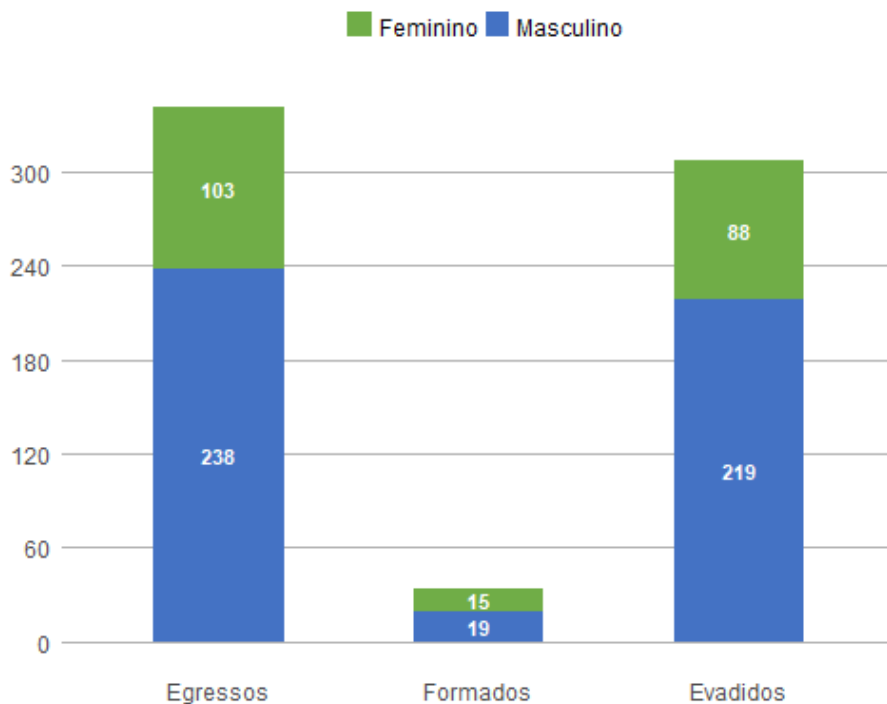

Formatura	0	15	11
Mudanca de Curso	0	15	0
Mudanca de Habilidade	0	1	0
Mudanca de Turno	0	4	0
Novo Vestibular	2	3	0
Rep 3 vezes na mesma Disc Obrig	0	5	0
Total	82	328	11

1.2. Perfil do Egresso - 2018

Nos dados apresentados abaixo, são considerados egressos todos os estudantes da UnB que já saíram do curso, independentemente da forma de saída, que pode ter ocorrido por formatura ou evasão; são considerados formados todos os estudantes da UnB que saíram do curso por formatura em graduação até o ano de 2018; e evadidos são os discentes que saíram dos curso, por forma diferente da conclusão, também até o ano de 2018.

Perfil dos egressos por sexo

Sexo	Egressos	Formados	Evadidos
Feminino	103	15	88
Masculino	238	19	219
Total	341	34	307

Perfil dos egressos por faixa etária (na data de ingresso)

Faixa Etária	Egressos	Formados	Evadidos