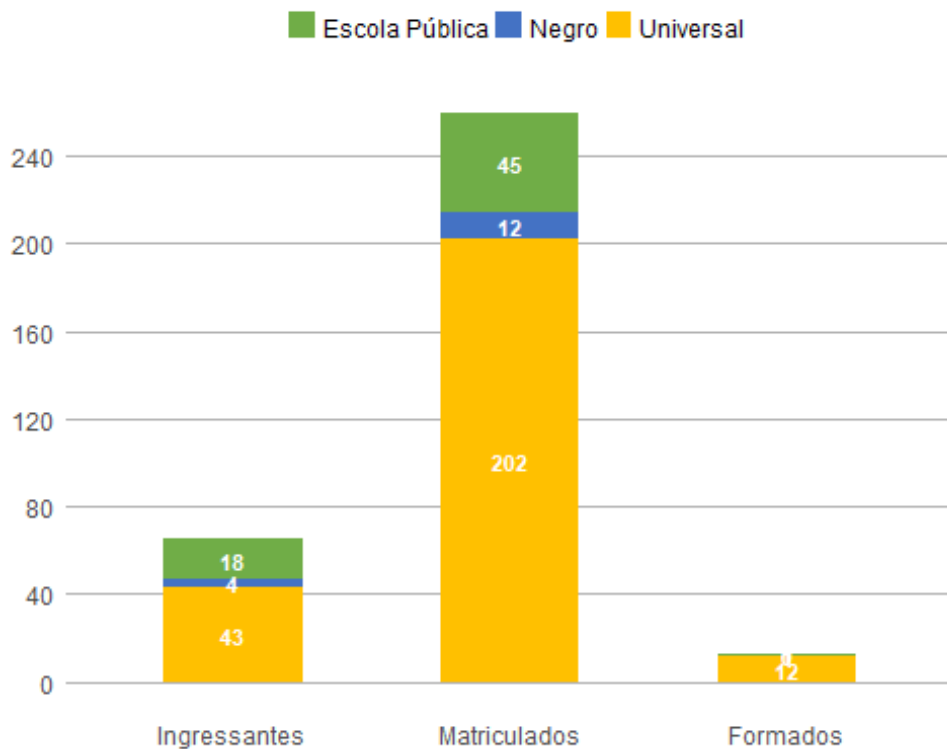

Perfil dos estudantes por sexo

Sexo	Ingressantes	Matriculados	Formados
Feminino	27	129	10
Masculino	38	130	3
Total	65	259	13

Perfil dos estudantes por faixa etária (na data de ingresso)

Faixa Etária	Ingressantes	Matriculados	Formados
Até 18 anos	28	133	9
18 a 24 anos	32	115	4
25 a 29 anos	3	4	0
30 a 34 anos	1	4	0

35 a 39 anos	0	1	0
40 a 44 anos	0	1	0
45 anos ou mais	1	1	0
Total	65	259	13

Perfil dos estudantes por raça/cor autodeclarada

Raça/Cor	Ingressantes	Matriculados	Formados
Amarela	0	2	1
Branca	23	102	5
Indígena	1	1	0
Não Dispõe de Informação	12	62	4
Parda	25	75	2
Preta	4	17	1
Total	65	259	13

Perfil dos estudantes por cota

Cota	Ingressantes	Matriculados	Formados
Escola Pública Alta Renda-Não PPI	4	14	0
Escola Pública Alta Renda-PPI	7	15	1
Escola Pública Baixa Renda-Não PPI	2	5	0
Escola Pública Baixa Renda-PPI	5	11	0

Negro	4	12	0
Universal	43	202	12
Total	65	259	13

Perfil dos estudantes por forma de ingresso

Forma de Ingresso no Curso	Ingressantes	Matriculados	Formados
Dupla Diplomacao	0	1	0
Duplo Curso	0	1	0
ENEM	1	1	0
PAS	32	92	2
Portador Diploma Curso Superior	1	3	1
SISU	15	39	1
Vestibular	16	122	9
Total	65	259	13