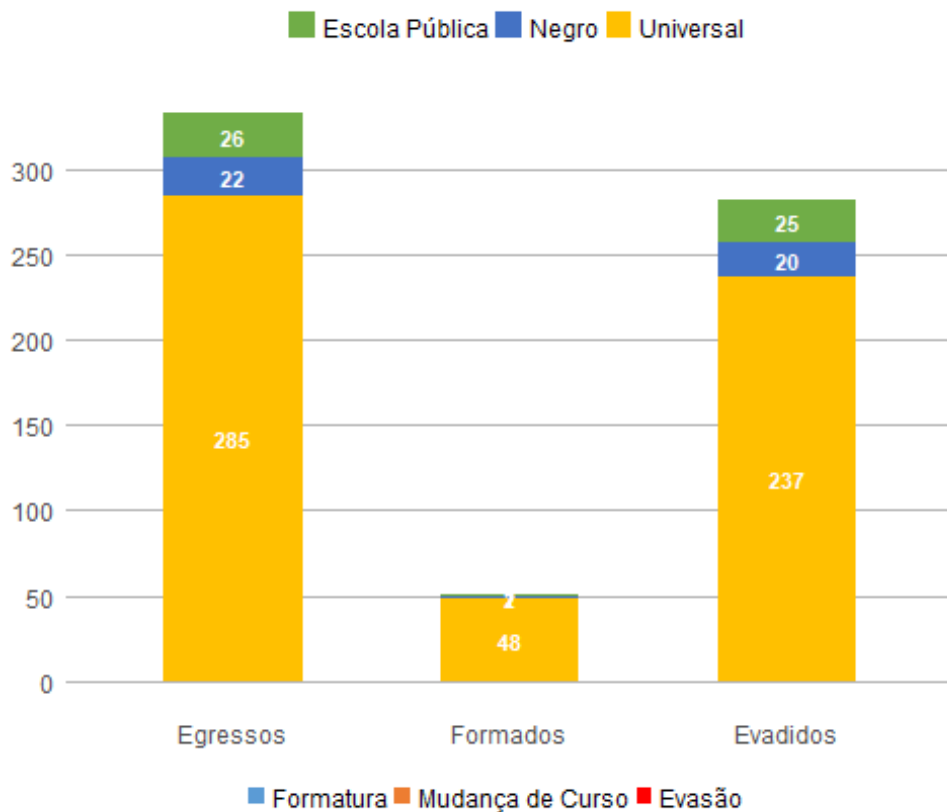

Escola Pública Baixa Renda-PPI	9	0	9
Negro	22	2	20
Universal	285	48	237
Total	333	51	282

■ Formatura ■ Mudança de Curso ■ Evasão