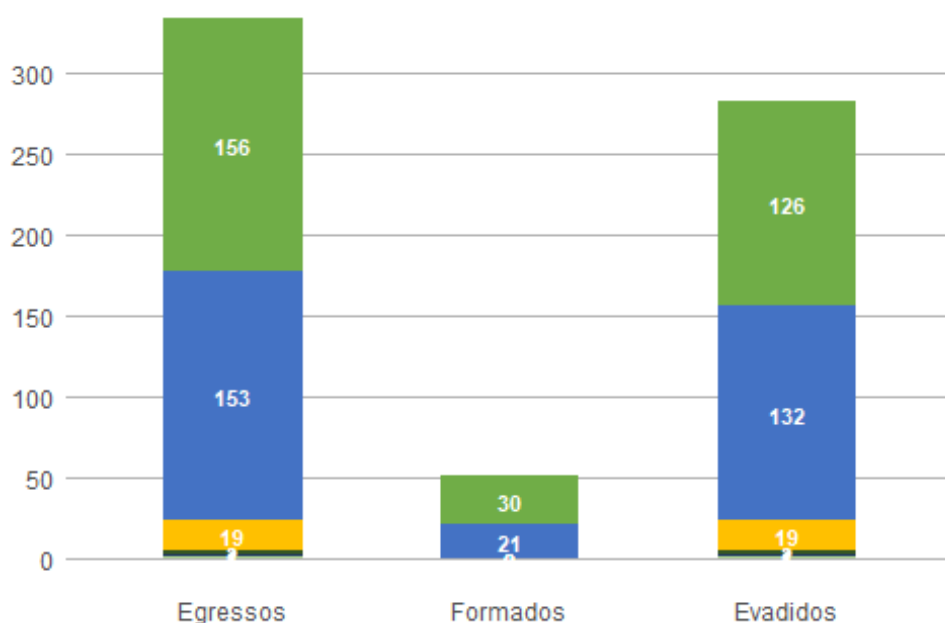

Está cursando	58	198	0
Formatura	0	19	13
Mudança de Curso	0	12	0
Novo Vestibular	3	9	0
Rep 3 vezes na mesma Disc Obrig	0	4	0
Total	65	259	13

1.2. Perfil do Egresso - 2018

Nos dados apresentados abaixo, são considerados egressos todos os estudantes da UnB que já saíram do curso, independentemente da forma de saída, que pode ter ocorrido por formatura ou evasão; são considerados formados todos os estudantes da UnB que saíram do curso por formatura em graduação até o ano de 2018; e evadidos são os discentes que saíram dos curso, por forma diferente da conclusão, também até o ano de 2018.

Perfil dos egressos por sexo

Sexo	Egressos	Formados	Evadidos
Feminino	153	34	119
Masculino	180	17	163
Total	333	51	282

Perfil dos egressos por faixa etária (na data de ingresso)

Faixa Etária	Egressos	Formados	Evadidos
Até 18 anos	156	30	126

18 a 24 anos	153	21	132
25 a 29 anos	19	0	19
30 a 34 anos	2	0	2
35 a 39 anos	1	0	1
40 a 44 anos	1	0	1
45 anos ou mais	1	0	1
Total	333	51	282

■ Até 18 anos ■ 25 a 29 anos ■ 35 a 39 anos ■ 45 anos ou mais
■ 18 a 24 anos ■ 30 a 34 anos ■ 40 a 44 anos