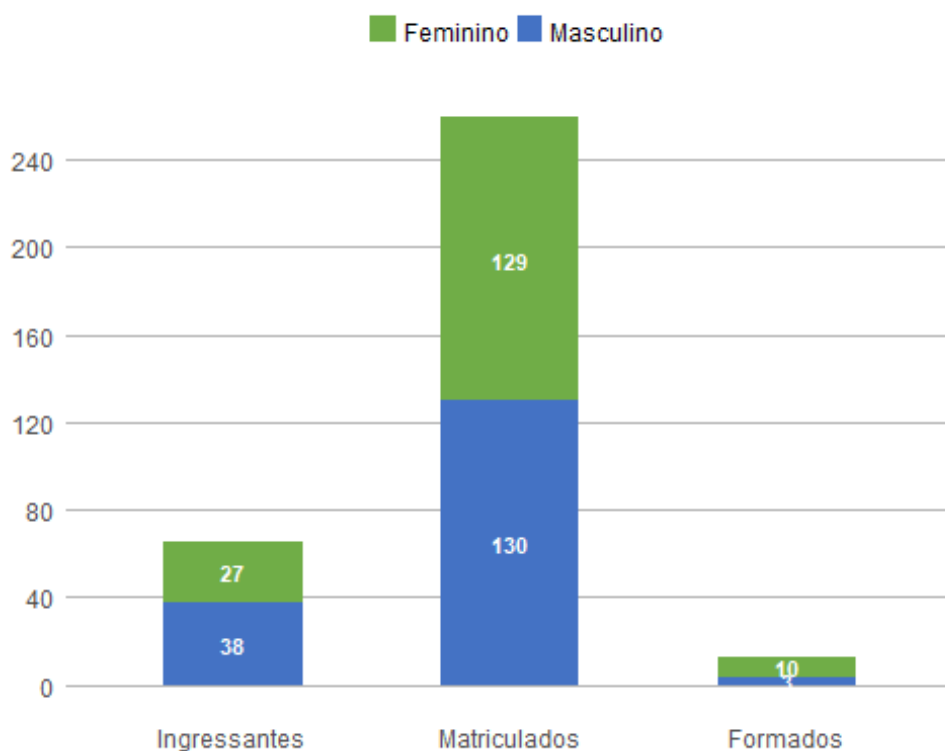

1. Perfil dos Estudantes de Química Tecnológica (B - Integral)

1.1. Perfil Geral - 2018

Nos dados apresentados abaixo, são considerados **ingressantes** os estudantes que entraram na UnB no ano de 2018; **matriculados** todos os estudantes da UnB que efetuaram matrícula no ano de 2018 em ao menos uma disciplina, de acordo com seu histórico escolar; e **formados** todos os estudantes que saíram do curso por formatura em graduação, também no ano de 2018. A fonte das informações é o Sistema de Graduação (SIGRA), extração de 23/04/2019.

Perfil dos estudantes por sexo

Sexo	Ingressantes	Matriculados	Formados
Feminino	27	129	10
Masculino	38	130	3
Total	65	259	13

Perfil dos estudantes por faixa etária (na data de ingresso)

Faixa Etária	Ingressantes	Matriculados	Formados
Até 18 anos	28	133	9
18 a 24 anos	32	115	4
25 a 29 anos	3	4	0
30 a 34 anos	1	4	0

35 a 39 anos	0	1	0
40 a 44 anos	0	1	0
45 anos ou mais	1	1	0
Total	65	259	13

Perfil dos estudantes por raça/cor autodeclarada

Raça/Cor	Ingressantes	Matriculados	Formados
Amarela	0	2	1
Branca	23	102	5
Indígena	1	1	0
Não Dispõe de Informação	12	62	4
Parda	25	75	2
Preta	4	17	1
Total	65	259	13