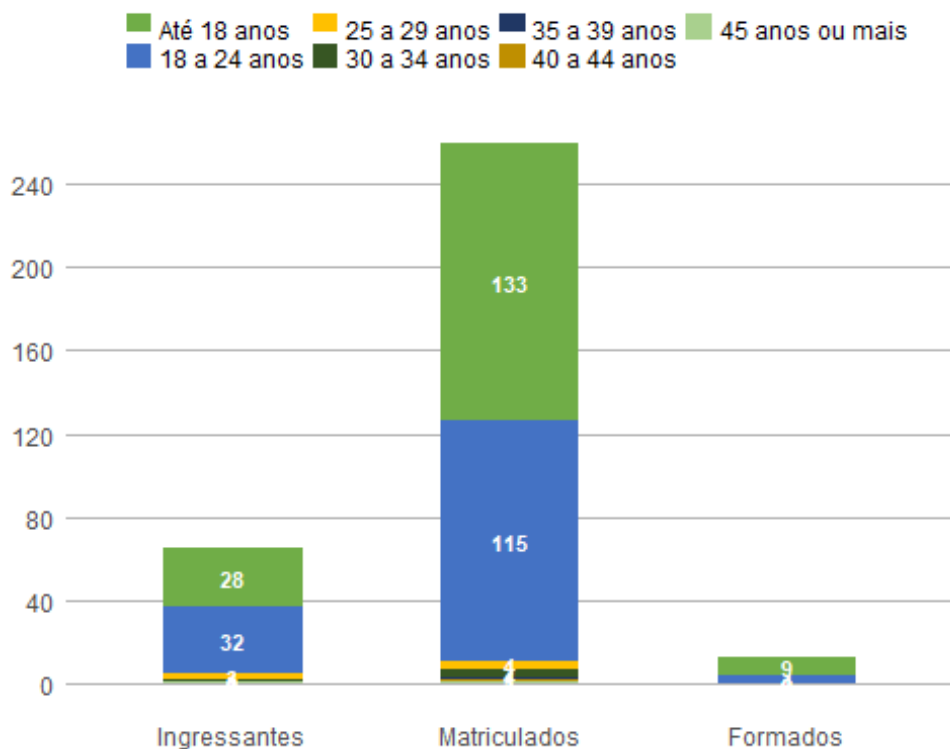

1. Perfil dos Estudantes de Química Tecnológica (B - Integral)

1.1. Perfil Geral - 2018

Nos dados apresentados abaixo, são considerados **ingressantes** os estudantes que entraram na UnB no ano de 2018; **matriculados** todos os estudantes da UnB que efetuaram matrícula no ano de 2018 em ao menos uma disciplina, de acordo com seu histórico escolar; e **formados** todos os estudantes que saíram do curso por formatura em graduação, também no ano de 2018. A fonte das informações é o Sistema de Graduação (SIGRA), extração de 23/04/2019.

Perfil dos estudantes por sexo

Sexo	Ingressantes	Matriculados	Formados
Feminino	27	129	10
Masculino	38	130	3
Total	65	259	13

Perfil dos estudantes por faixa etária (na data de ingresso)

Faixa Etária	Ingressantes	Matriculados	Formados
Até 18 anos	28	133	9
18 a 24 anos	32	115	4
25 a 29 anos	3	4	0
30 a 34 anos	1	4	0

35 a 39 anos	0	1	0
40 a 44 anos	0	1	0
45 anos ou mais	1	1	0
Total	65	259	13

Perfil dos estudantes por raça/cor autodeclarada

Raça/Cor	Ingressantes	Matriculados	Formados
Amarela	0	2	1
Branca	23	102	5
Indígena	1	1	0
Não Dispõe de Informação	12	62	4
Parda	25	75	2
Preta	4	17	1
Total	65	259	13

Perfil dos estudantes por cota

Cota	Ingressantes	Matriculados	Formados
Escola Pública Alta Renda-Não PPI	4	14	0
Escola Pública Alta Renda-PPI	7	15	1
Escola Pública Baixa Renda-Não PPI	2	5	0
Escola Pública Baixa Renda-PPI	5	11	0