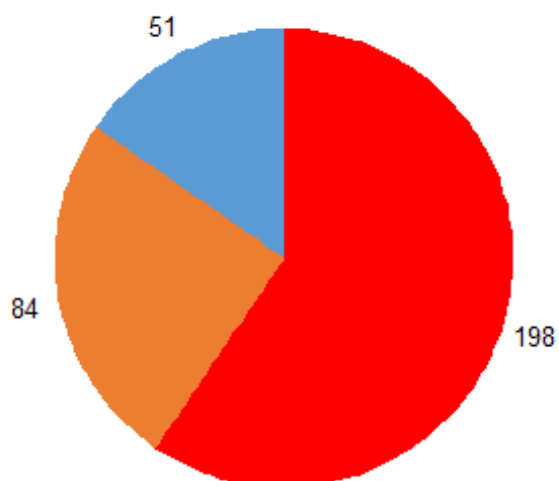

18 a 24 anos	153	21	132
25 a 29 anos	19	0	19
30 a 34 anos	2	0	2
35 a 39 anos	1	0	1
40 a 44 anos	1	0	1
45 anos ou mais	1	0	1
Total	333	51	282

■ Até 18 anos ■ 25 a 29 anos ■ 35 a 39 anos ■ 45 anos ou mais
■ 18 a 24 anos ■ 30 a 34 anos ■ 40 a 44 anos

Perfil dos egressos por raça/cor autodeclarada

Raça/Cor	Egressos	Formados	Evadidos
Amarela	6	2	4
Branca	121	26	95
Não Dispõe de Informação	108	13	95
Parda	76	8	68
Preta	22	2	20
Total	333	51	282

Perfil dos egressos por cota

Cota	Egressos	Formados	Evadidos
Escola Pública Alta Renda-Não PPI	5	0	5
Escola Pública Alta Renda-PPI	12	1	11

Escola Pública Baixa Renda-PPI	9	0	9
Negro	22	2	20
Universal	285	48	237
Total	333	51	282

■ Formatura ■ Mudança de Curso ■ Evasão