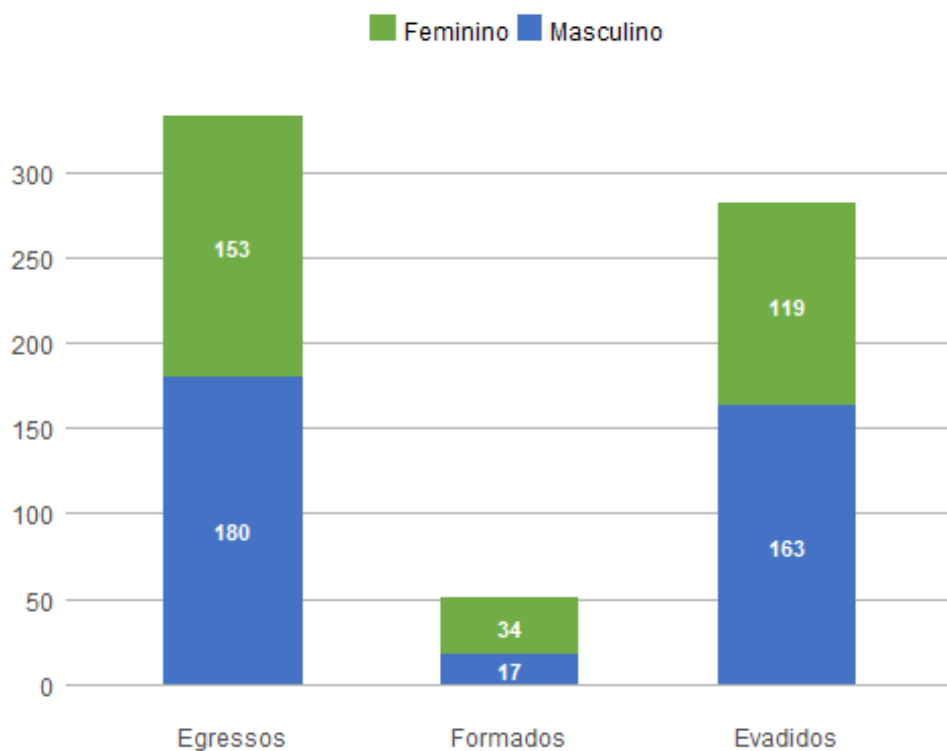

Está cursando	58	198	0
Formatura	0	19	13
Mudança de Curso	0	12	0
Novo Vestibular	3	9	0
Rep 3 vezes na mesma Disc Obrig	0	4	0
Total	65	259	13

1.2. Perfil do Egresso - 2018

Nos dados apresentados abaixo, são considerados egressos todos os estudantes da UnB que já saíram do curso, independentemente da forma de saída, que pode ter ocorrido por formatura ou evasão; são considerados formados todos os estudantes da UnB que saíram do curso por formatura em graduação até o ano de 2018; e evadidos são os discentes que saíram dos curso, por forma diferente da conclusão, também até o ano de 2018.

Perfil dos egressos por sexo

Sexo	Egressos	Formados	Evadidos
Feminino	153	34	119
Masculino	180	17	163
Total	333	51	282

Perfil dos egressos por faixa etária (na data de ingresso)

Faixa Etária	Egressos	Formados	Evadidos
Até 18 anos	156	30	126